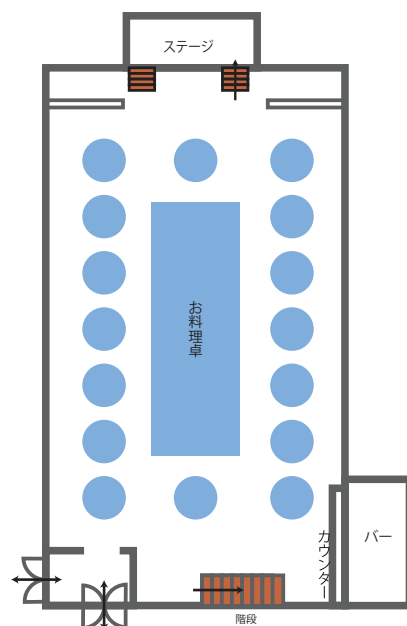

Philia フィリア

3F

●円卓
1卓10名様掛け×21卓=240名様

●流し
1卓12名様掛け×20卓=240名

●スクール式
12名様×14列=168名様

●着席ビュッフェ
1卓8名様掛け×16卓=128名

●立食ビュッフェ
400名様

●シアター
22名様×20列=440名様

●シアター
22名様×20列=440名様