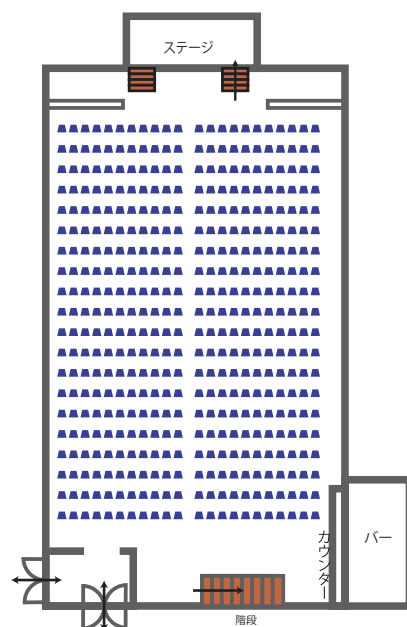

Philia フィリア

3F

●円卓
1卓10名様掛け×21卓=240名様

●流し
1卓12名様掛け×20卓=240名

●スクール式
12名様×14列=168名様

●着席ビュッフェ
1卓8名様掛け×16卓=128名

●立食ビュッフェ
400名様

●シアター
22名様×20列=440名様

●シアター
22名様×20列=440名様