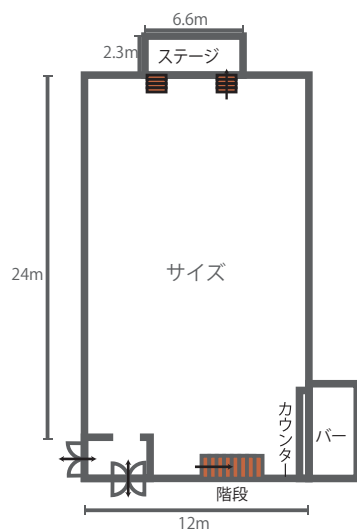

Philia フィリア

3F

●円卓
1卓10名様掛け×21卓=240名様

●流し
1卓12名様掛け×20卓=240名

●スクール式
12名様×14列=168名様

●着席ビュッフェ
1卓8名様掛け×16卓=128名

●立食ビュッフェ
400名様

●シアター
22名様×20列=440名様

●シアター
22名様×20列=440名様