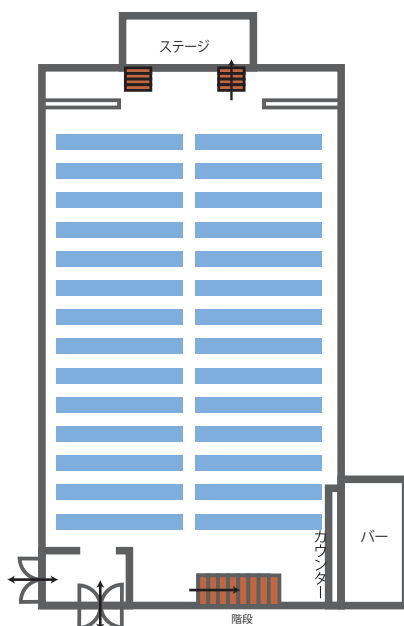

Philia フィリア

3F

●円卓
1卓10名様掛け×21卓=240名様

●流し
1卓12名様掛け×20卓=240名

●スクール式
12名様×14列=168名様

●着席ビュッフェ
1卓8名様掛け×16卓=128名

●立食ビュッフェ
400名様

●シアター
22名様×20列=440名様

●シアター
22名様×20列=440名様