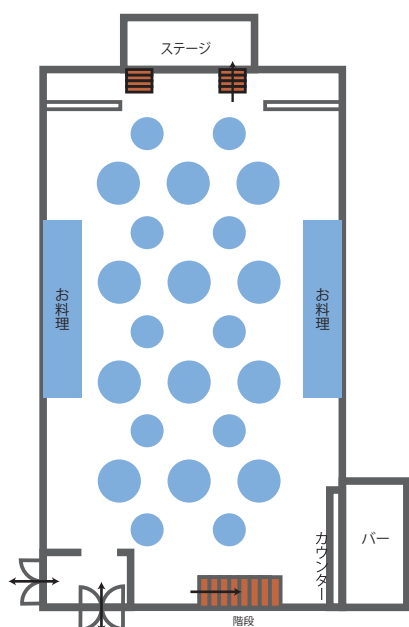

Philia フィリア

3F

●円卓
1卓10名様掛け×21卓=240名様

●流し
1卓12名様掛け×20卓=240名

●スクール式
12名様×14列=168名様

●着席ビュッフェ
1卓8名様掛け×16卓=128名

●立食ビュッフェ
400名様

●シアター
22名様×20列=440名様

●シアター
22名様×20列=440名様