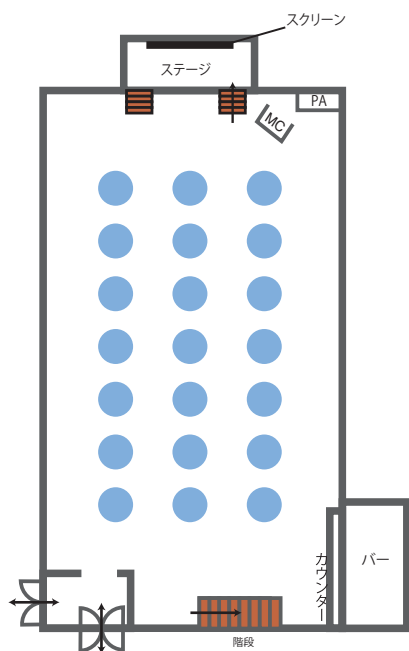

Philia フィリア

3F

●円卓
1卓10名様掛け×21卓=240名様

●流し
1卓12名様掛け×20卓=240名

●スクール式
12名様×14列=168名様

●着席ビュッフェ
1卓8名様掛け×16卓=128名

●立食ビュッフェ
400名様

●シアター
22名様×20列=440名様

●シアター
22名様×20列=440名様