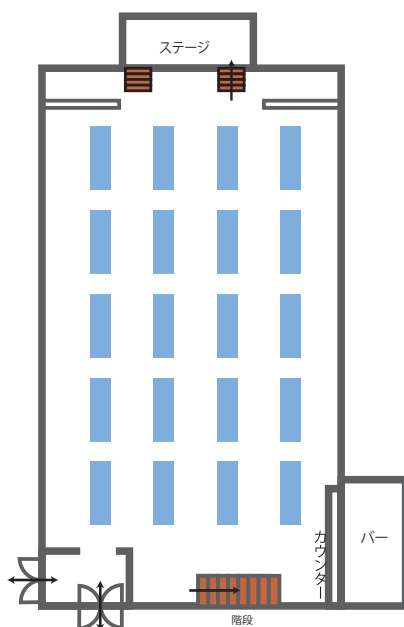

Philia フィリア

3F

●円卓
1卓10名様掛け×21卓=240名様

●流し
1卓12名様掛け×20卓=240名

●スクール式
12名様×14列=168名様

●着席ビュッフェ
1卓8名様掛け×16卓=128名

●立食ビュッフェ
400名様

●シアター
22名様×20列=440名様

●シアター
22名様×20列=440名様