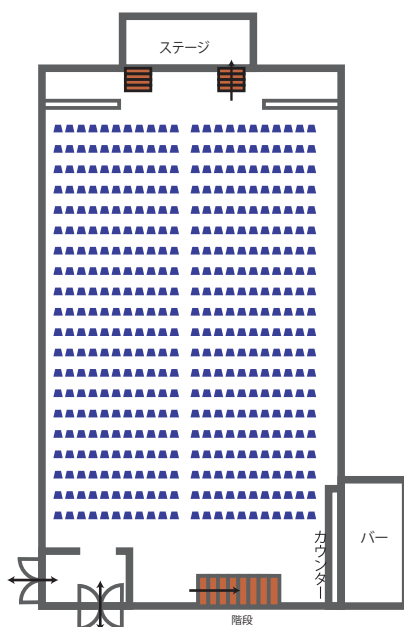

Philia フィリア

3F

●円卓
1卓10名様掛け×21卓=240名様

●流し
1卓12名様掛け×20卓=240名

●スクール式
12名様×14列=168名様

●着席ビュッフェ
1卓8名様掛け×16卓=128名

●立食ビュッフェ
400名様

●シアター
22名様×20列=440名様

●シアター
22名様×20列=440名様